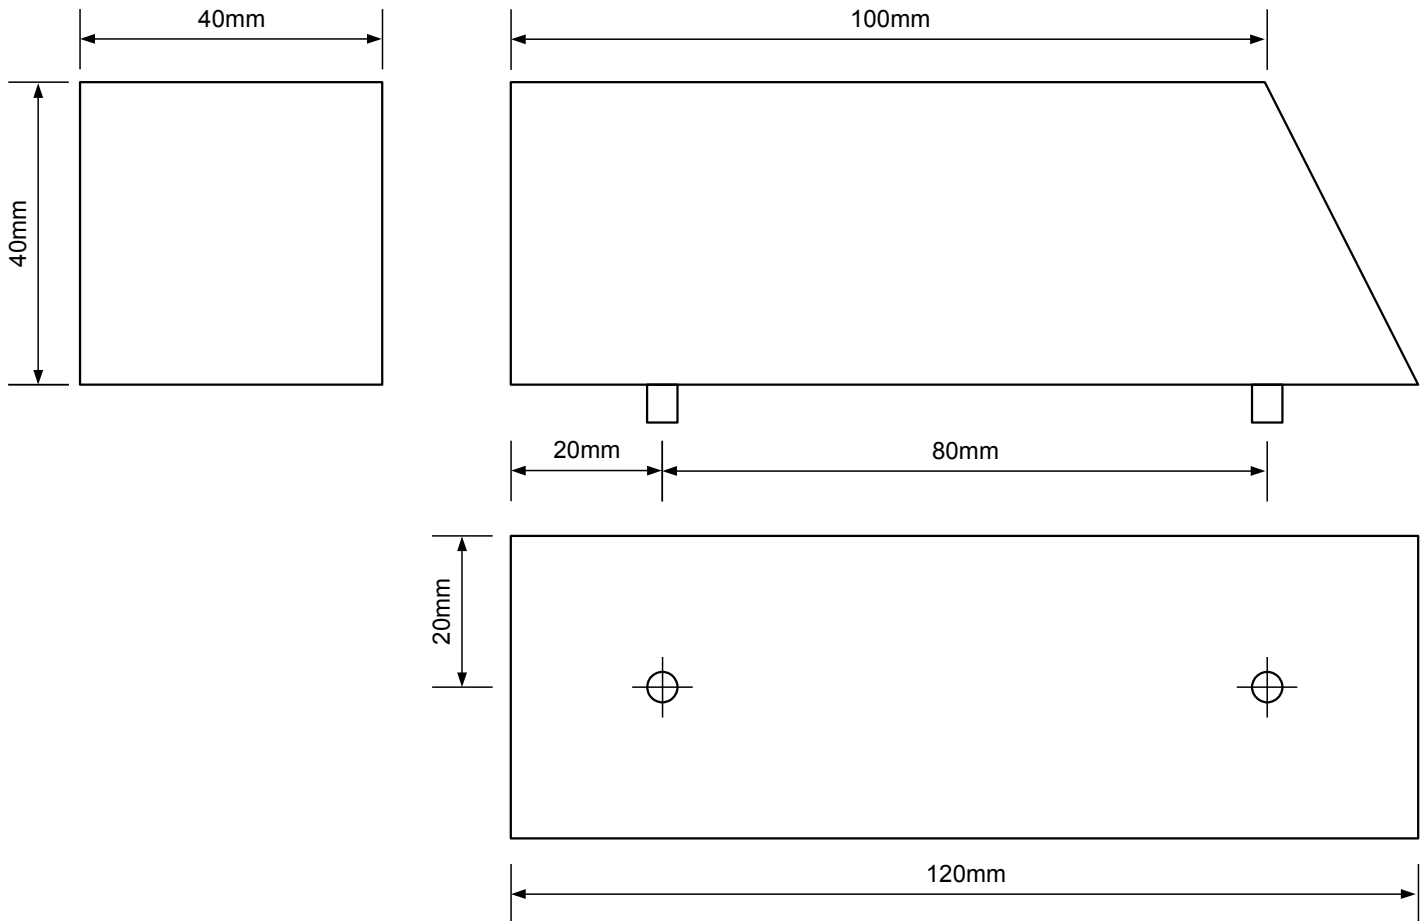

Raumstation Vektormodell

Maßstab: 1:1
